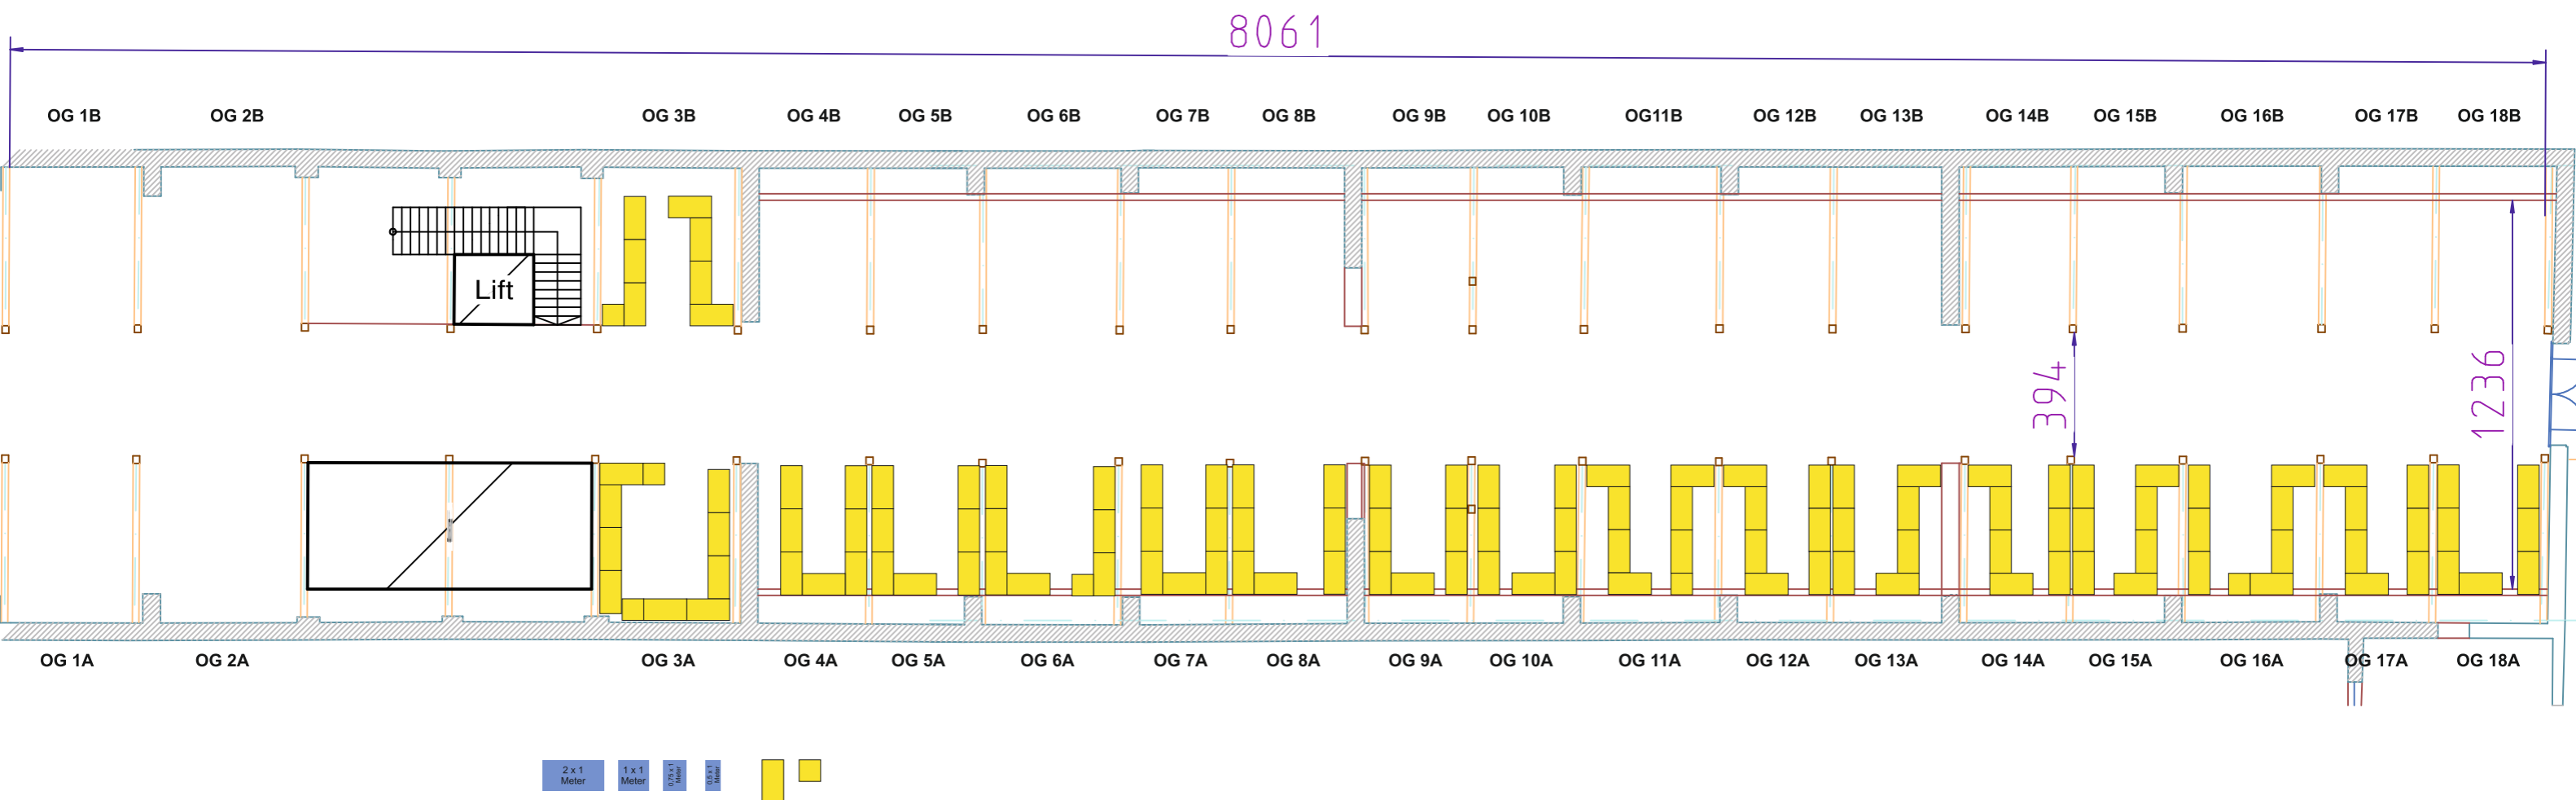

Tenne EG

Stand: 02.02.2015

Maßstab 1 : 150

1400 x 700 mm 700 x 700 mm

Tenne OG

Stand: 17.12.2014

Maßstab 1 : 200

1400 x 700 mm 700 x 700 mm