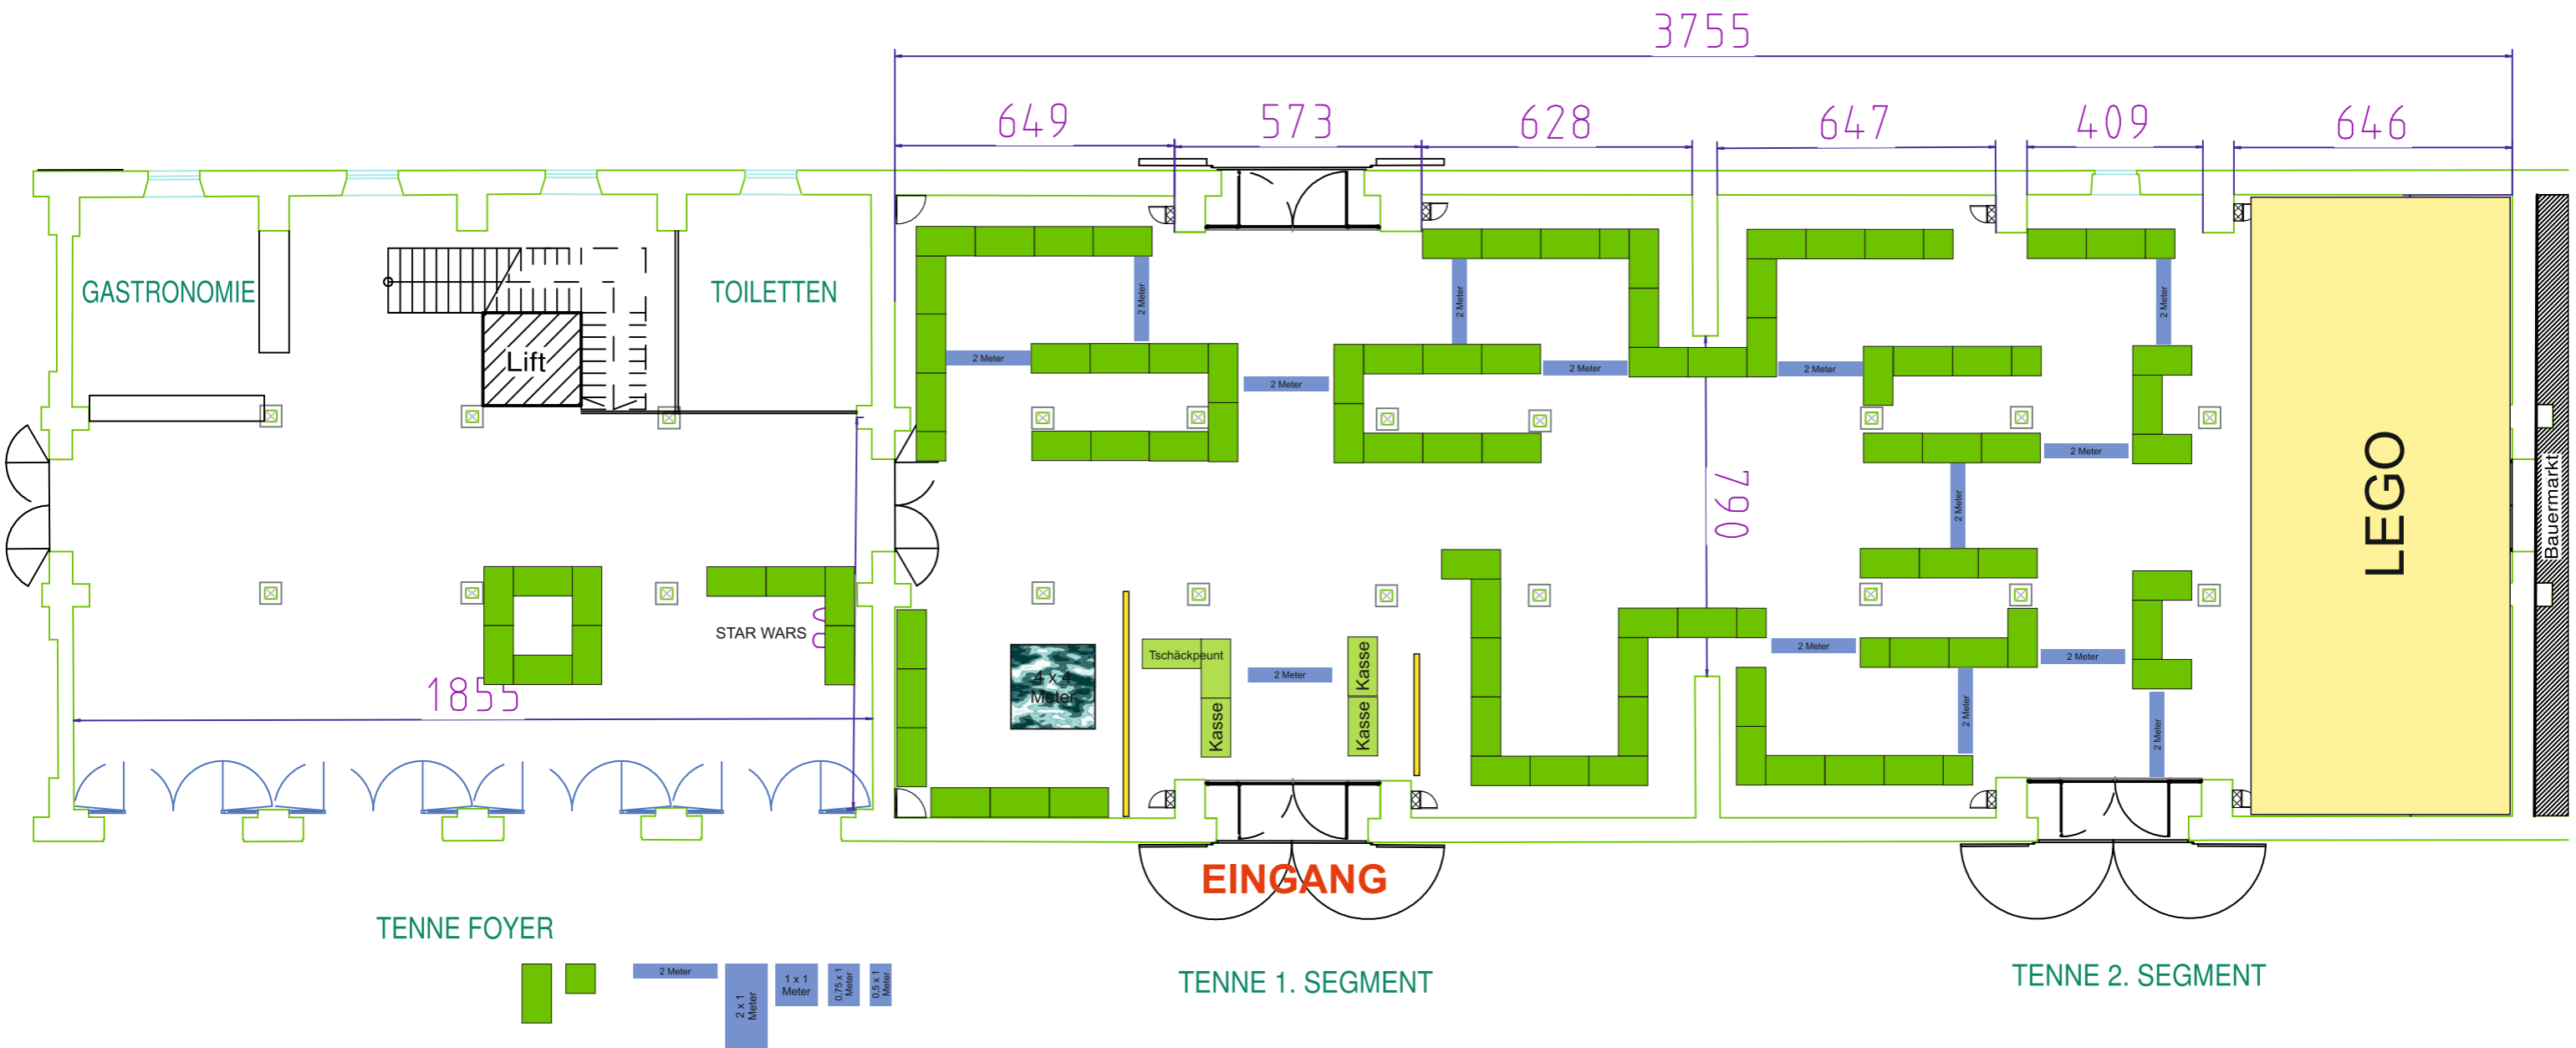

Tenne EG

Stand: 02.02.2015

Maßstab 1 : 150

1400 x 700 mm 700 x 700 mm

Tenne OG

Stand: 17.12.2014

Maßstab 1 : 200

1400 x 700 mm 700 x 700 mm